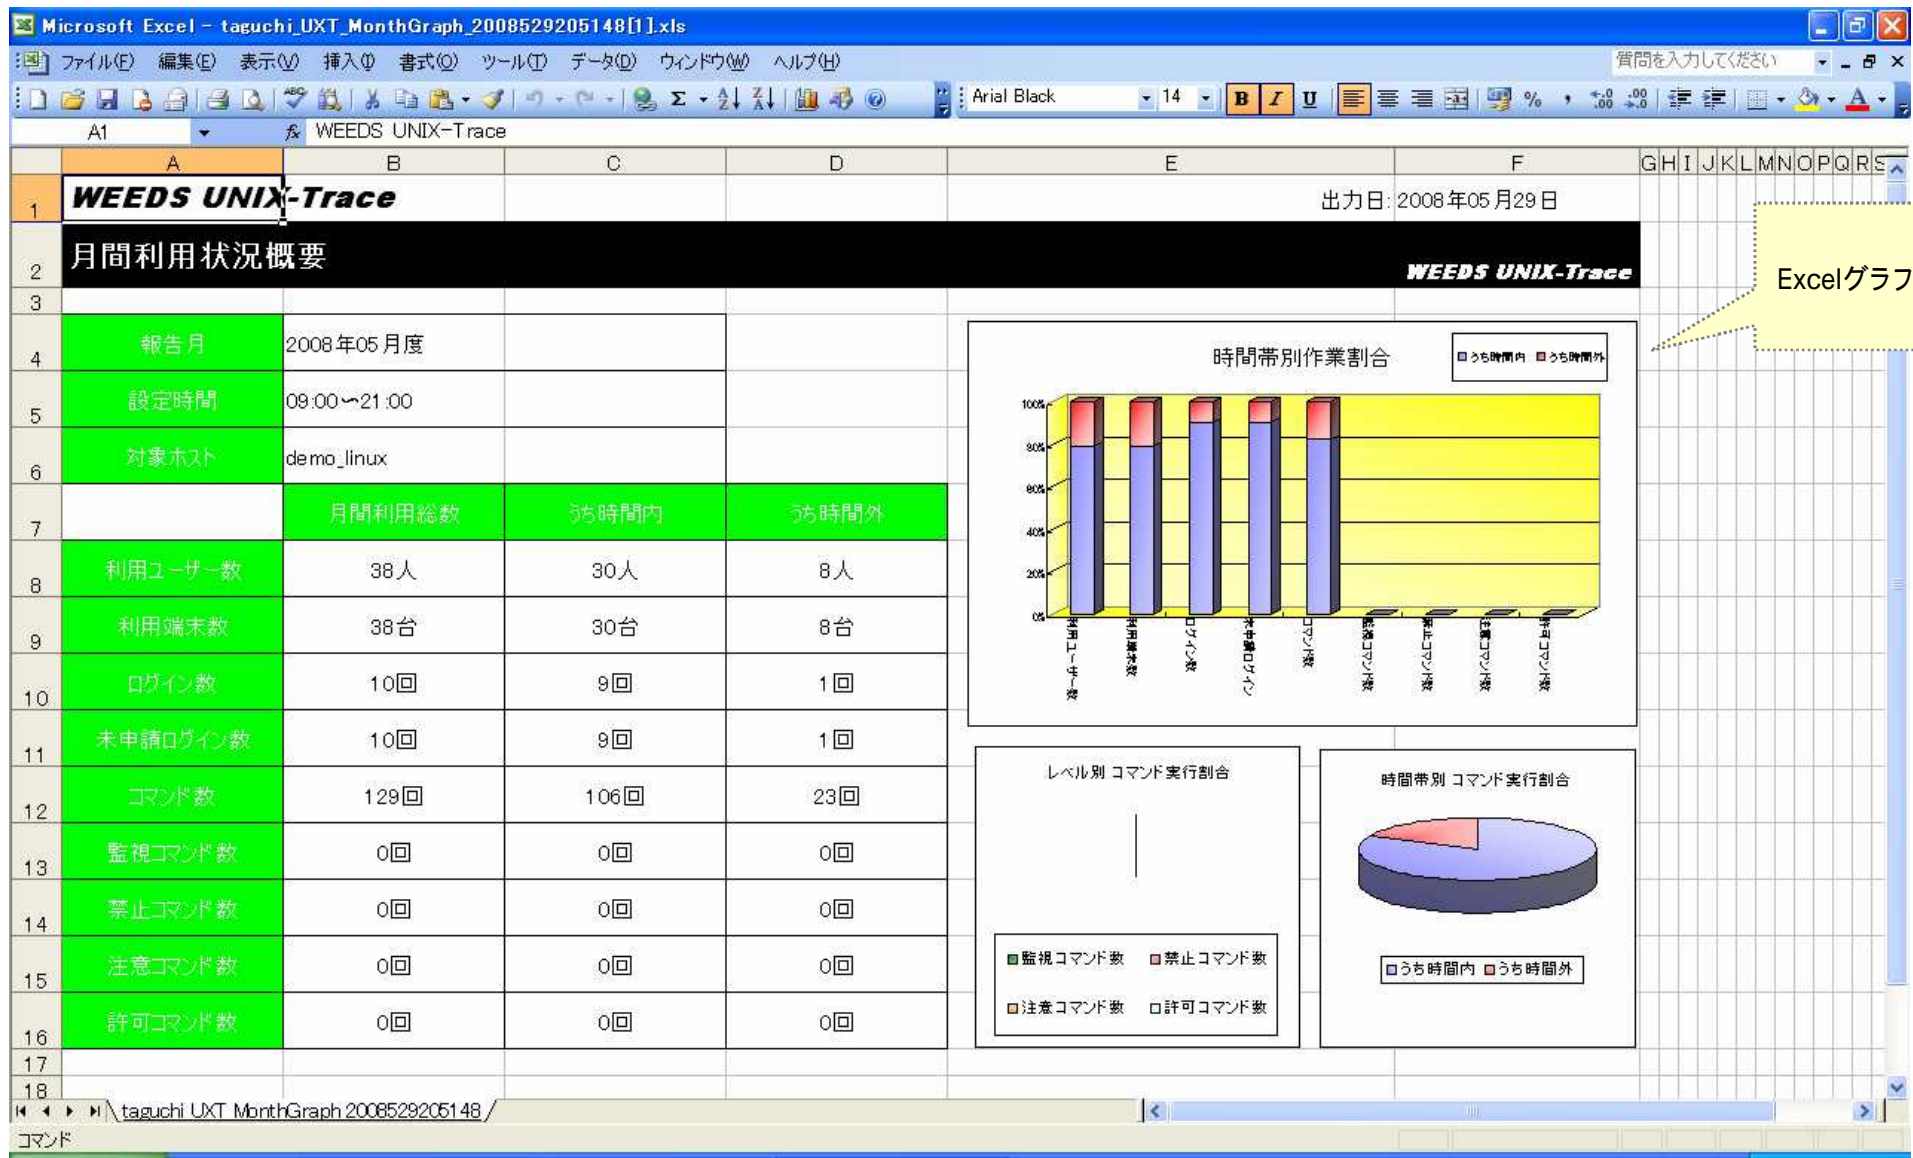

- **結局、Excelにデータを貼り付けて整形する。**

BIツールでデータ作成・加工をしても、最終的にExcelにデータを貼り付けて、報告書用に整形したり、人手で加工をしているケースがよく見受けられます。その人手の作業を軽減できなければ、結局は「使うのに手間がかかるシステム」となってしまいます。

Excel形式のファイルといっても、CSVなどのデータが単に羅列されているのではなく、Excel特有の色、罫線がデザインされ、人間が見た目でデータをより早く把握できる状態になっていることが重要です。

短期アウトプット開発ツール「WEEDS Reports」

モジュール分割による開発生産性向上の例

レポート生成例: Excelグラフ

レポート生成例: 明細レポート

Microsoft Excel - taguchi_UXT_ShellAccess_2008529205257[1].xls

WEEDS UNIX-Trace

出力日: 2008年05月29日

WEEDS UNIX-Trace

コンピュータオペレーション利用明細 - コマンド単位 -

46	指定期間	2008/05/28~2008/05/29	対象ホスト	demo_linux								
47	指定時間	-	利用部門	システム部								
49	検索指定項目	-	-	-								
51	ID情報	ログインID	IPアドレス	端末ID	セッションID	実行 順序	日付	曜日	時間	実行 時間	入力 コマンド	実際の コマンド
53	スーパーユーザー	root	192.168.0.1	pts/1	demo_linuxx20080528114121.r	1	2008/05/28	水	11:41:21	0時間00分07秒	cd	/opt/weeds/unixtrace/
54						2	2008/05/28	水	11:41:28	0時間00分00秒	ls	ls
55						3	2008/05/28	水	11:41:30	0時間00分05秒	cd	cd bat
56						4	2008/05/28	水	11:41:34	0時間00分01秒	ls	ls
57						5	2008/05/28	水	11:41:35	0時間00分04秒	sh	sh uxt.sh
58						6	2008/05/28	水	11:41:39	0時間00分02秒	exit	exit
59					demo_linuxx20080528115227.r	1	2008/05/28	水	11:52:27	0時間00分04秒	exit	exit
60					demo_linuxx20080528115526.r	1	2008/05/28	水	11:55:26	0時間00分12秒	cd	cd /tmp
61					demo_linuxx20080528120043.r	1	2008/05/28	水	12:00:44	0時間00分08秒	cd	cd /opt/weeds/
62						2	2008/05/28	水	12:00:52	0時間00分01秒	ls	ls
63						3	2008/05/28	水	12:00:53	0時間00分05秒	cd	cd unixtrace/
64						4	2008/05/28	水	12:00:58	0時間00分04秒	cd	cd bat
65						5	2008/05/28	水	12:01:02	0時間00分09秒	sh	sh uxt.sh
66						6	2008/05/28	水	12:01:11	0時間00分04秒	exit	exit
67					demo_linuxx20080528120138.r	1	2008/05/28	水	12:01:38	0時間00分09秒	cd	cd /opt/weeds/unixtrace/bat/
68						2	2008/05/28	水	12:01:47	0時間00分01秒	ls	ls
69						3	2008/05/28	水	12:01:48	0時間00分06秒	sh	sh uxt.sh
70						4	2008/05/28	水	12:01:54	0時間00分01秒	exit	exit
71					demo_linuxx20080528120327.r	1	2008/05/28	水	12:03:27	0時間00分22秒	cd	cd /tmp
72				pts/3	demo_linuxx20080528121431.r	1	2008/05/28	水	12:14:31	0時間00分15秒	cd	cd /tmp