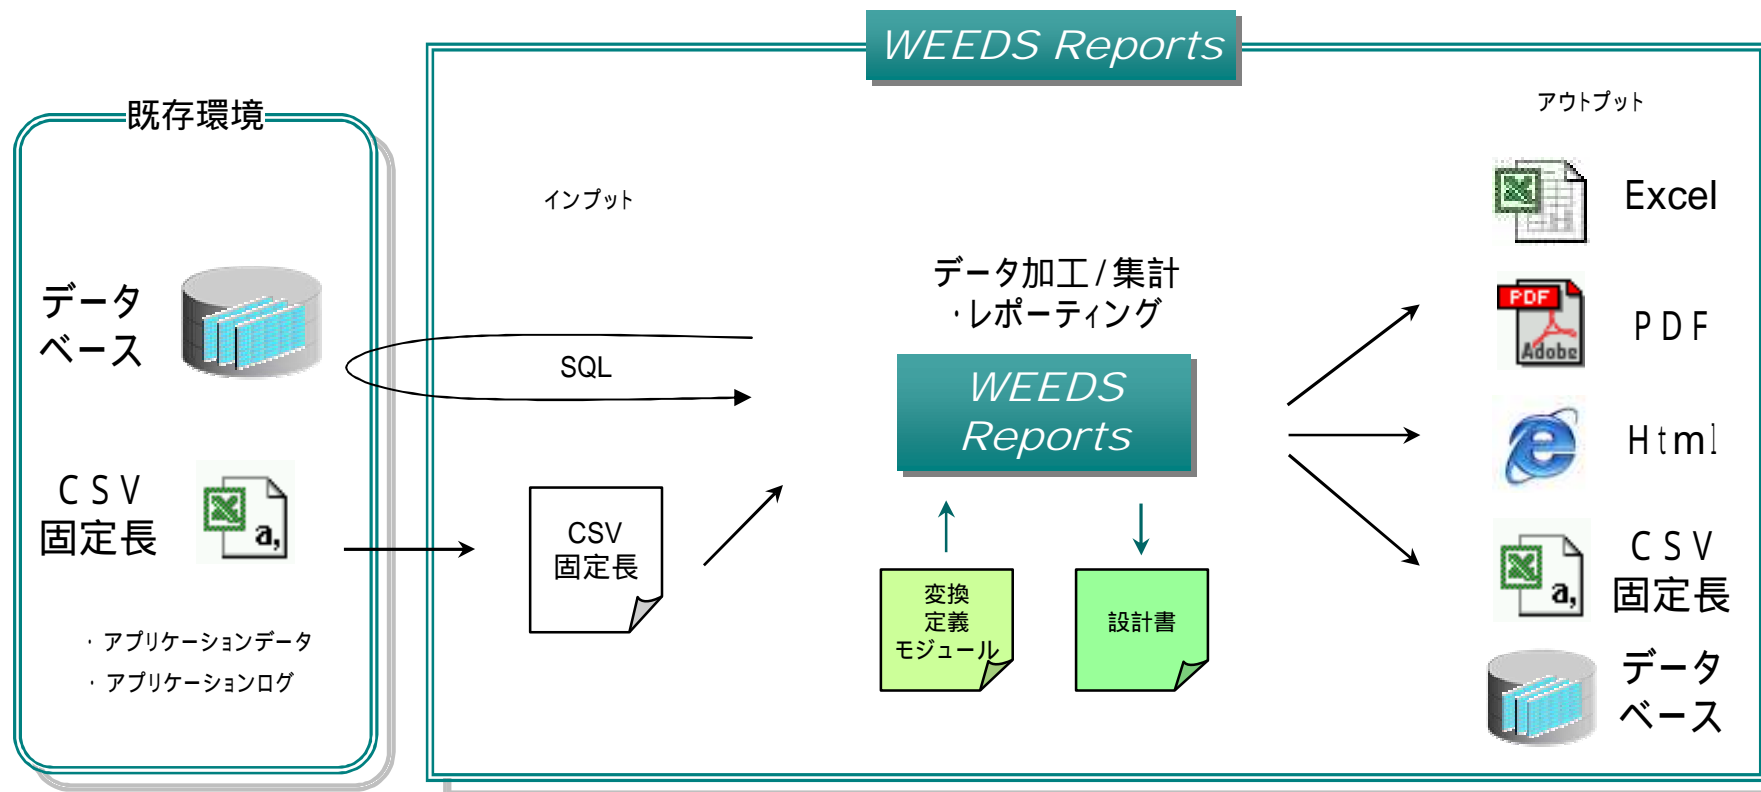

まるっと簡単！ あっという間に帳票開発
「*WEEDS BI-Framework*」

2009年5月

製品開発部 主任 照山

環境変化対応型情報処理技術集団
ウイーズ・システムズ株式会社

BIツールによるデータマイニングシステム構築の課題

- **課題は、構築期間と費用**

システムエンジニアがシステムを構築すると、期間と費用が大変かかるため、EUCに代表されるアプリケーション構築がもてはやされました。しかし、EUCは結果的にエンドユーザーが使いこなせるアプリケーションをエンドユーザーが構築するのは非常に困難です。つまり、短期に、安く、多くのアウトプットをデータ/情報から生成できれば、この課題は解決されます。

- **結局、Excelにデータを貼り付けて整形する。**

BIツールでデータ作成・加工をしても、最終的にExcelにデータを貼り付けて、報告書用に整形したり、人手で加工をしているケースがよく見受けられます。その人手の作業を軽減できなければ、結局は「使うのに手間がかかるシステム」となってしまいます。

Excel形式のファイルといっても、CSVなどのデータが単に羅列されているのではなく、Excel特有の色、罫線がデザインされ、人間が見た目でデータをより早く把握できる状態になっていることが重要です。

短期アウトプット開発ツール「WEEDS Reports」

モジュール分割による開発生産性向上の例

レポート生成例: Excelグラフ

レポート生成例: 明細レポート

Microsoft Excel - taguchi_UXT_ShellAccess_2008529205257[1].xls

WEEDS UNIX-Trace

出力日: 2008年05月29日

WEEDS UNIX-Trace

taguchi_UXT_ShellAccess_2008529205257/
コマンド

同じ値は空白にし、違う値を表示する場合は自動罫線表示。

明細行を交互に色で塗りつぶす。

飛躍的な開発効率向上を実現できる WEEDS BI-Report Generator

デモをご覧ください。

せっかく存在するデータを活用するために、
WEEDS BI-Framework で
安く、早く、Webアプリケーションを構築して下さい。