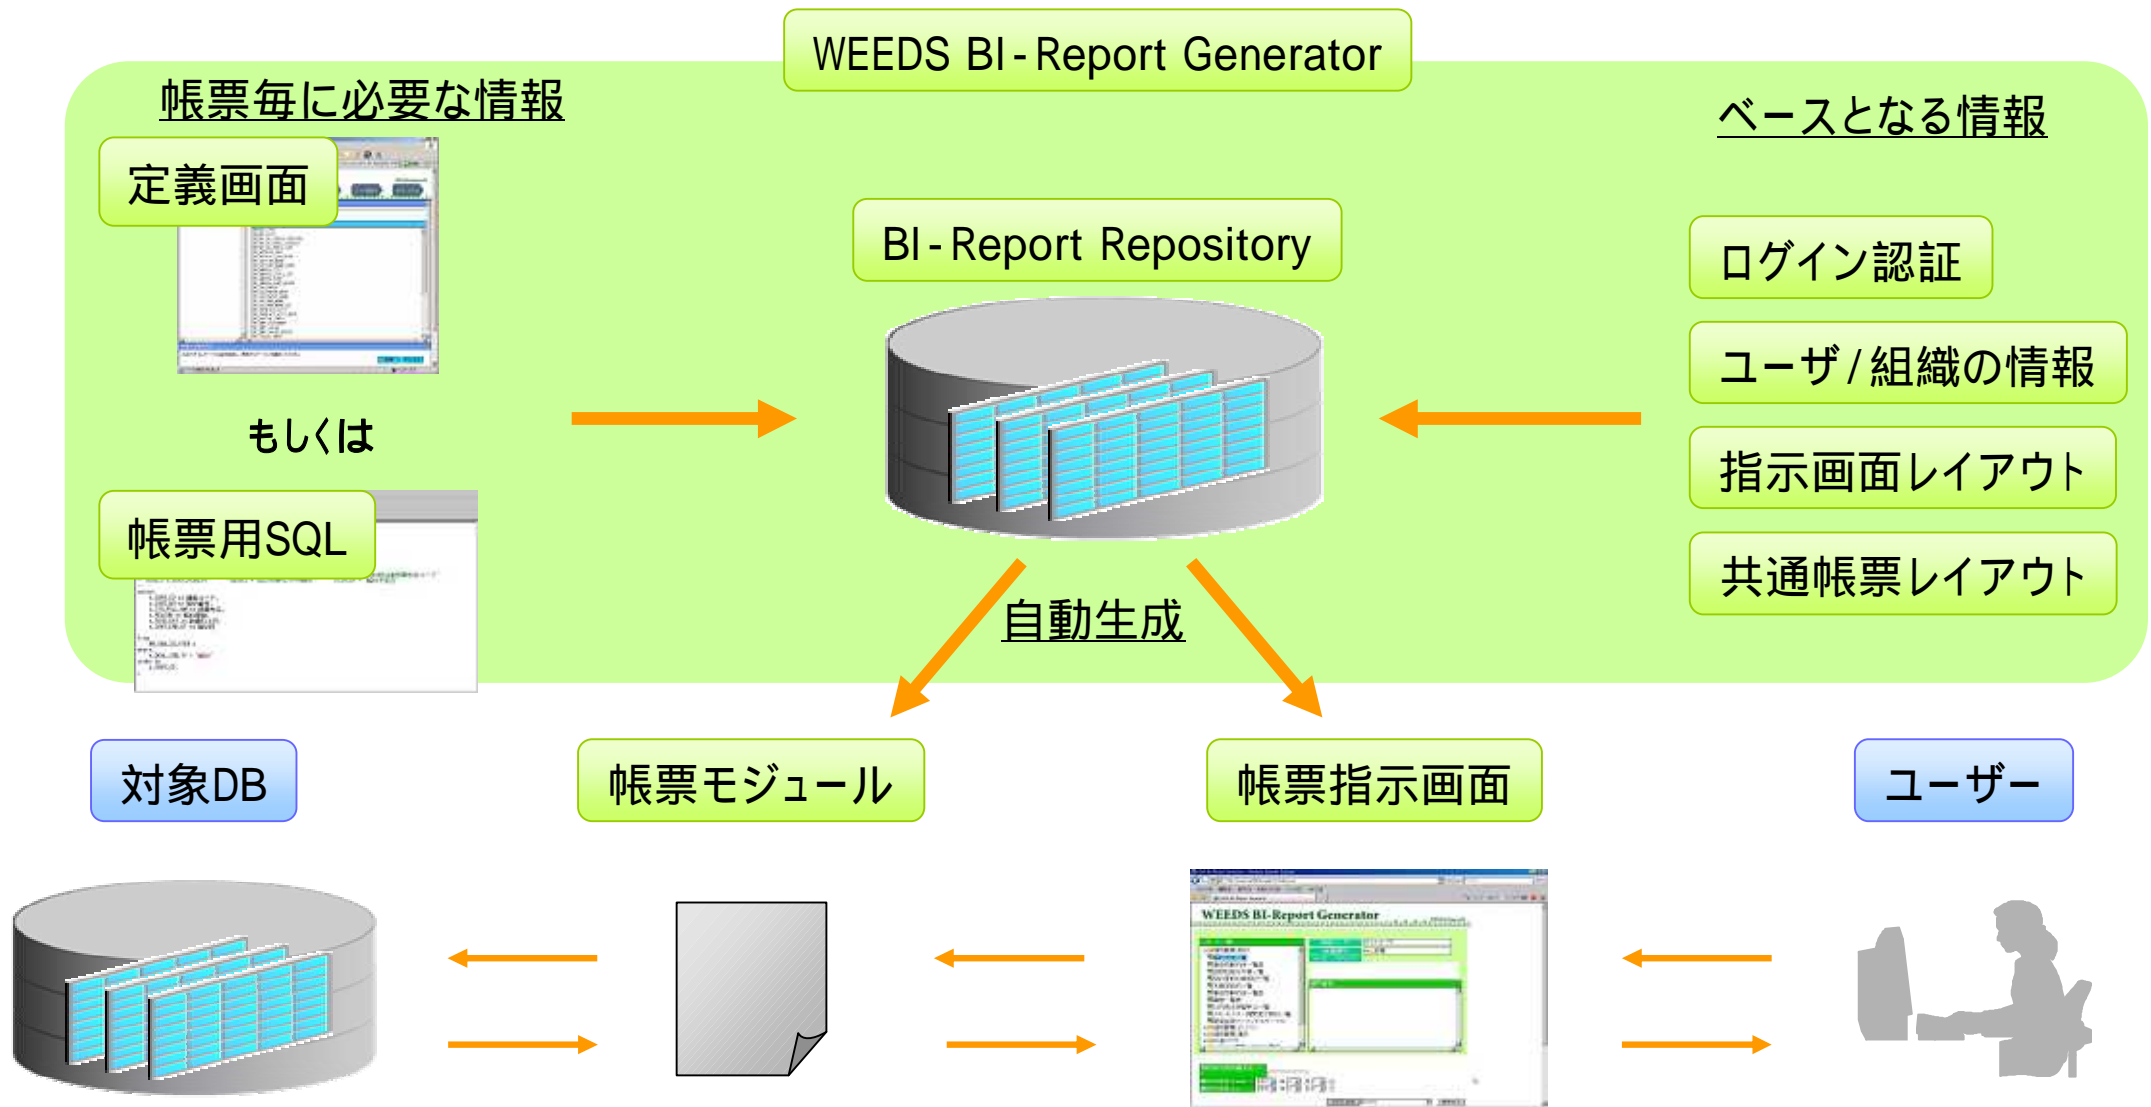

短期アウトプット開発ツール「WEEDS Reports」

モジュール分割による開発生産性向上の例

レポート生成例: Excelグラフ

レポート生成例: 明細レポート

Microsoft Excel - taguchi_UXT_ShellAccess_2008529205257[1].xls

WEEDS UNIX-Trace

出力日: 2008年05月29日

WEEDS UNIX-Trace

コンピュータオペレーション利用明細 - コマンド単位 -

46	指定期間	2008/05/28~2008/05/29	対象ホスト	demo_linux								
47	指定時間	-	利用部門	システム部								
49	検索指定項目	-	-	-								
51	ID情報	ログインID	IPアドレス	端末ID	セッションID	実行 順序	日付	曜日	時間	実行 時間	入力 コマンド	実際の コマンド
53	スーパーユーザー	root	192.168.0.1	pts/1	demo_linuxx20080528114121.r	1	2008/05/28	水	11:41:21	0時間00分07秒	cd	/opt/weeds/unixtrace/
54						2	2008/05/28	水	11:41:28	0時間00分00秒	ls	ls
55						3	2008/05/28	水	11:41:30	0時間00分05秒	cd	cd bat
56						4	2008/05/28	水	11:41:34	0時間00分01秒	ls	ls
57						5	2008/05/28	水	11:41:35	0時間00分04秒	sh	sh uxt.sh
58						6	2008/05/28	水	11:41:39	0時間00分02秒	exit	exit
59					demo_linuxx20080528115227.r	1	2008/05/28	水	11:52:27	0時間00分04秒	exit	exit
60					demo_linuxx20080528115526.r	1	2008/05/28	水	11:55:26	0時間00分12秒	cd	cd /tmp
61					demo_linuxx20080528120043.r	1	2008/05/28	水	12:00:44	0時間00分08秒	cd	cd /opt/weeds/
62						2	2008/05/28	水	12:00:52	0時間00分01秒	ls	ls
63						3	2008/05/28	水	12:00:53	0時間00分05秒	cd	cd unixtrace/
64						4	2008/05/28	水	12:00:58	0時間00分04秒	cd	cd bat
65						5	2008/05/28	水	12:01:02	0時間00分09秒	sh	sh uxt.sh
66						6	2008/05/28	水	12:01:11	0時間00分04秒	exit	exit
67					demo_linuxx20080528120138.r	1	2008/05/28	水	12:01:38	0時間00分09秒	cd	cd /opt/weeds/unixtrace/bat/
68						2	2008/05/28	水	12:01:47	0時間00分01秒	ls	ls
69						3	2008/05/28	水	12:01:48	0時間00分06秒	sh	sh uxt.sh
70						4	2008/05/28	水	12:01:54	0時間00分01秒	exit	exit
71					demo_linuxx20080528120327.r	1	2008/05/28	水	12:03:27	0時間00分22秒	cd	cd /tmp
72				pts/3	demo_linuxx20080528121431.r	1	2008/05/28	水	12:14:31	0時間00分15秒	cd	cd /tmp

taguchi_UXT_ShellAccess_2008529205257/
コマンド

同じ値は空白にし、違う値を表示する場合は自動罫線表示。

明細行を交互に色で塗りつぶす。

飛躍的な開発効率向上を実現できる WEEDS BI-Report Generator

デモをご覧ください。

せっかく存在するデータを活用するために、
WEEDS BI-Framework で
安く、早く、Webアプリケーションを構築して下さい。