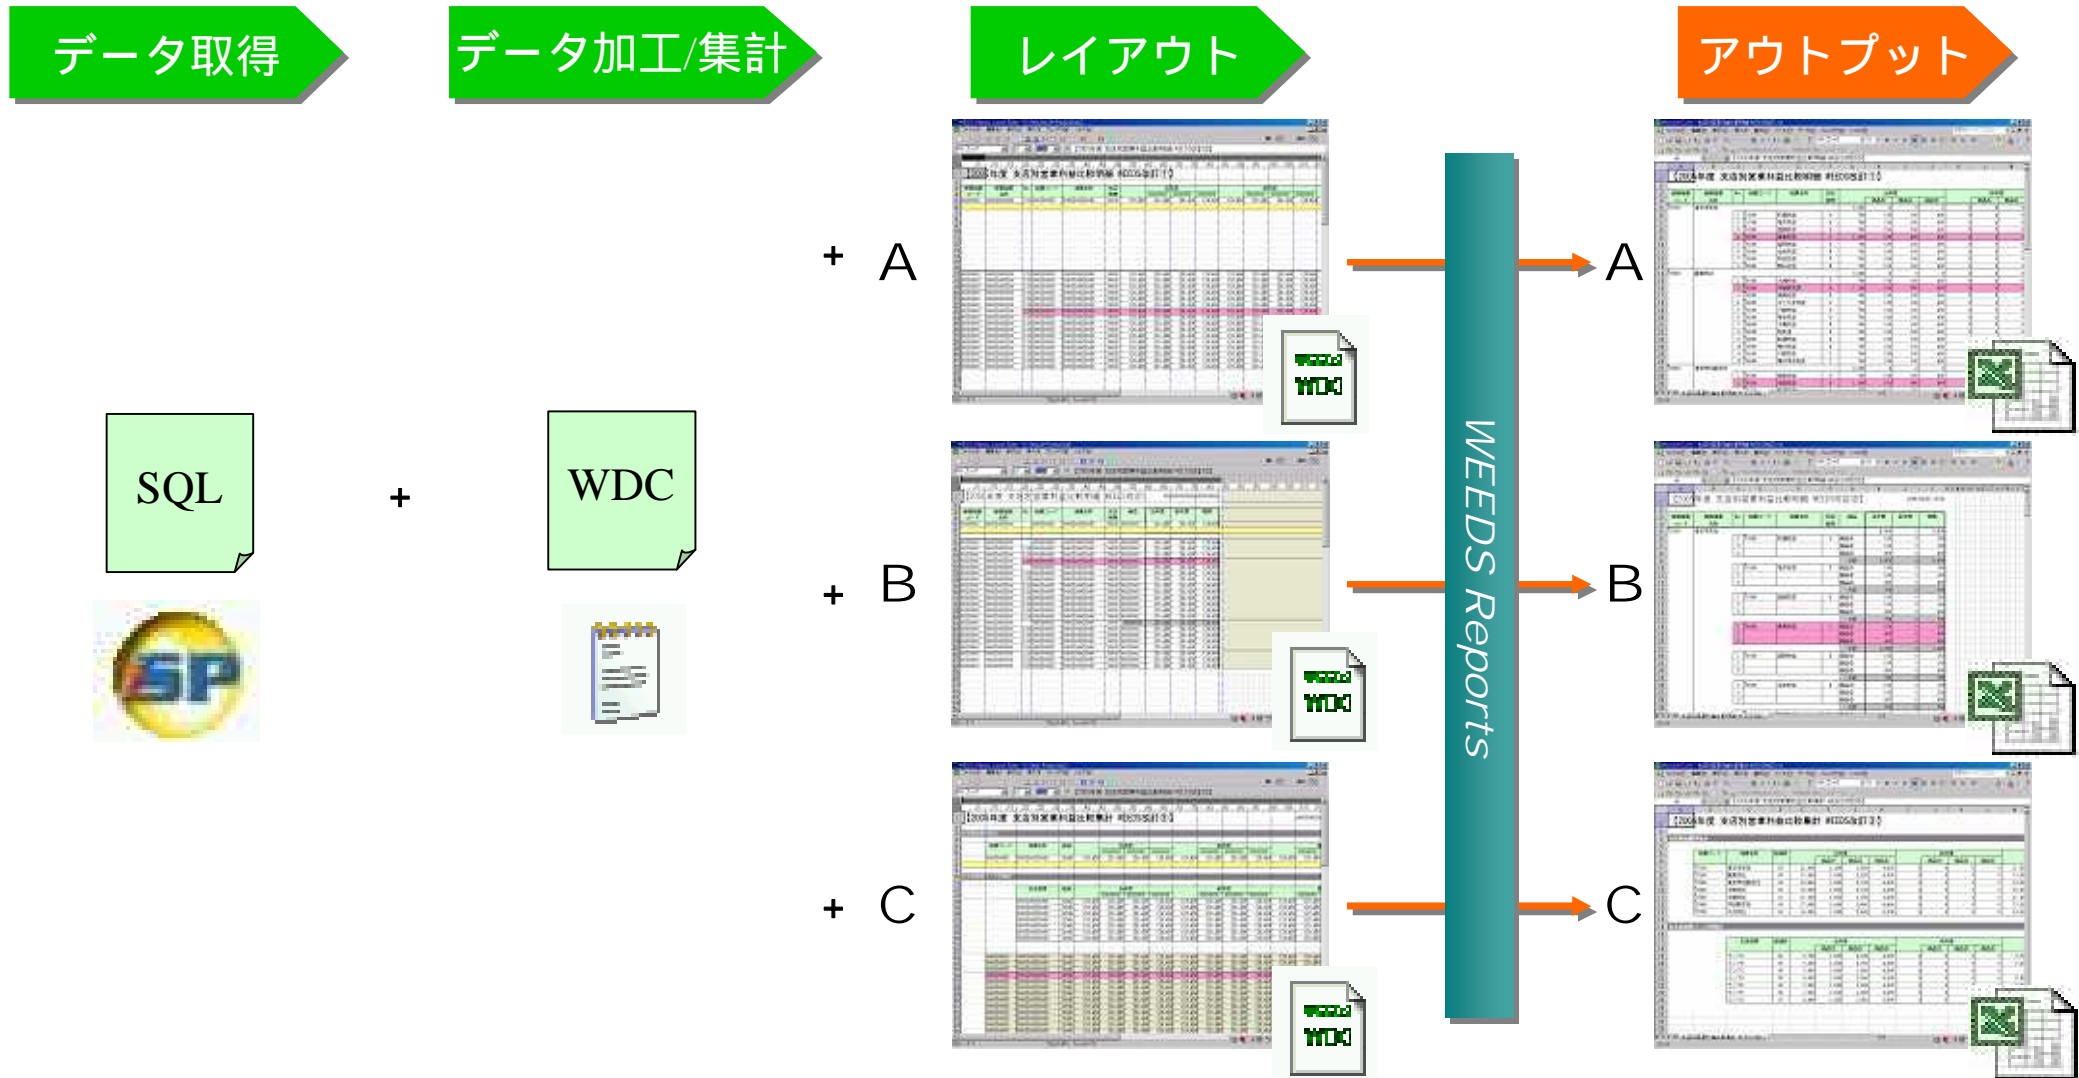

- **結局、Excelにデータを貼り付けて整形する。**

BIツールでデータ作成・加工をしても、最終的にExcelにデータを貼り付けて、報告書用に整形したり、人手で加工をしているケースがよく見受けられます。その人手の作業を軽減できなければ、結局は「使うのに手間がかかるシステム」となってしまいます。

Excel形式のファイルといっても、CSVなどのデータが単に羅列されているのではなく、Excel特有の色、罫線がデザインされ、人間が見た目でデータをより早く把握できる状態になっていることが重要です。

短期アウトプット開発ツール「WEEDS Reports」

モジュール分割による開発生産性向上の例

レポート生成例: Excelグラフ

レポート生成例: 明細レポート

Microsoft Excel - taguchi_UXT_ShellAccess_2008529205257[1].xls

WEEDS UNIX-Trace

出力日: 2008年05月29日

WEEDS UNIX-Trace

コンピュータオペレーション利用明細 - コマンド単位 -

46	指定期間	2008/05/28~2008/05/29	対象ホスト	demo_linux								
47	指定時間	-	利用部門	システム部								
49	検索指定項目	-	-	-								
51	ID情報	ログインID	IPアドレス	端末ID	セッションID	実行 順序	日付	曜日	時間	実行 時間	入力 コマンド	実際の コマンド
53	スーパーユーザー	root	192.168.0.1	pts/1	demo_linuxx20080528114121.r	1	2008/05/28	水	11:41:21	0時間00分07秒	cd	/opt/weeds/unixtrace/
54						2	2008/05/28	水	11:41:28	0時間00分00秒	ls	ls
55						3	2008/05/28	水	11:41:30	0時間00分05秒	cd	cd bat
56						4	2008/05/28	水	11:41:34	0時間00分01秒	ls	ls
57						5	2008/05/28	水	11:41:35	0時間00分04秒	sh	sh uxt.sh
58						6	2008/05/28	水	11:41:39	0時間00分02秒	exit	exit
59					demo_linuxx20080528115227.r	1	2008/05/28	水	11:52:27	0時間00分04秒	exit	exit
60					demo_linuxx20080528115526.r	1	2008/05/28	水	11:55:26	0時間00分12秒	cd	cd /tmp
61					demo_linuxx20080528120043.r	1	2008/05/28	水	12:00:44	0時間00分08秒	cd	cd /opt/weeds/
62						2	2008/05/28	水	12:00:52	0時間00分01秒	ls	ls
63						3	2008/05/28	水	12:00:53	0時間00分05秒	cd	cd unixtrace/
64						4	2008/05/28	水	12:00:58	0時間00分04秒	cd	cd bat
65						5	2008/05/28	水	12:01:02	0時間00分09秒	sh	sh uxt.sh
66						6	2008/05/28	水	12:01:11	0時間00分04秒	exit	exit
67					demo_linuxx20080528120138.r	1	2008/05/28	水	12:01:38	0時間00分09秒	cd	cd /opt/weeds/unixtrace/bat/
68						2	2008/05/28	水	12:01:47	0時間00分01秒	ls	ls
69						3	2008/05/28	水	12:01:48	0時間00分06秒	sh	sh uxt.sh
70						4	2008/05/28	水	12:01:54	0時間00分01秒	exit	exit
71					demo_linuxx20080528120327.r	1	2008/05/28	水	12:03:27	0時間00分22秒	cd	cd /tmp
72				pts/3	demo_linuxx20080528121431.r	1	2008/05/28	水	12:14:31	0時間00分15秒	cd	cd /tmp