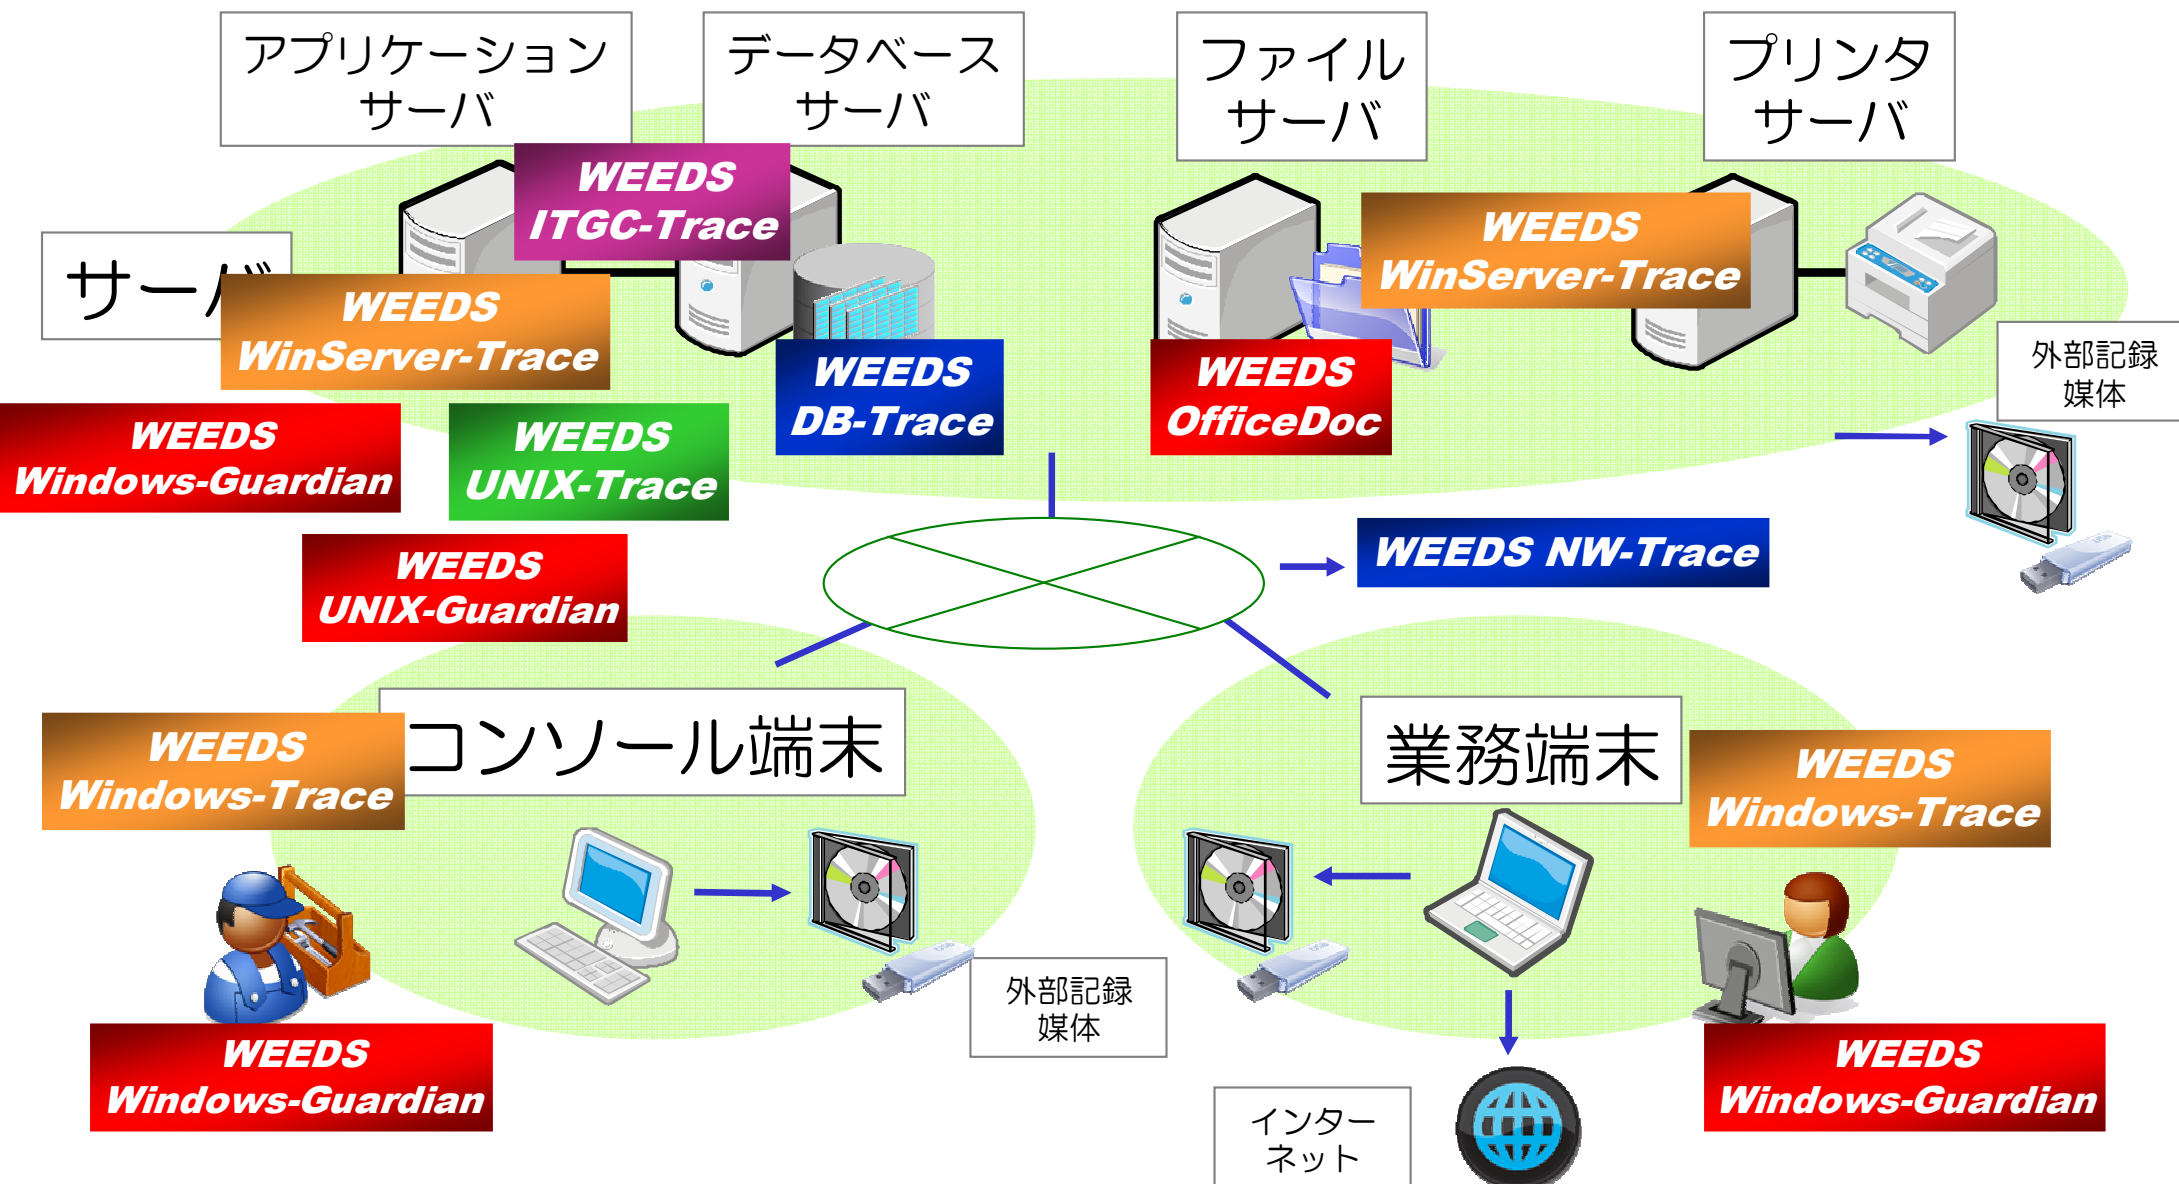

Microsoft Dynamics CRMの操作ログ監査製品
「WEEDS Dynamics CRM-Trace」のご紹介

2011年8月3日(水)

営業本部 セールス&コンサルティング第1部

星 光史

氏家 幸宏

環境変化対応型情報処理技術集団
ウィーズ・システムズ株式会社

- **当社概要紹介**
- **アクセスログ監査製品「WEEDS Trace-Series」のご紹介**
- **Dynamics CRM操作ログ監査製品「WEEDS Dynamics CRM-Trace」のご紹介**
 - ① **近年の不正アクセス事件とログ監査の必要性**
 - ② **Dynamics CRMログ取得機能補完の必要性**
 - ③ **WEEDS Dynamics CRM-Trace 取得対象操作**
 - ④ **WEEDS Dynamics CRM-Trace システム概要図**
 - ⑤ **弊社他製品との併用によるセキュリティ強化**
- **ライセンス体系と価格について**
- **質疑応答**

当社概要紹介

会社概要	会社名	ウイズ・システムズ株式会社
	英文名	WEEDS SYSTEMS Inc.
	設立	2003年1月8日
	社員数	10名(2011年8月現在)
	決算期	12月

営業内容 ソフトウェア製品開発・販売、受託開発およびコンサルティング

製 品	WEEDS BI-Framework	WEEDS Trace Series
	WEEDS Reports	WEEDS DB-Trace
	WEEDS Data Collector	WEEDS UNIX-Trace(WEEDS UNIX-Guardian)
	WEEDS Web Library	WEEDS Windows-Trace (WEEDS Windows-Guardian)
	WEEDS Office Doc	WEEDS WinServer-Trace
	WEEDS Disk Crush	WEEDS ITGC-Trace
		WEEDS SAS-Trace
		WEEDS DynamicsCRM-Trace

アクセスログ監査製品 「WEEDS Trace-Series」の ご紹介

WEEDS Trace Seriesの対応範囲

WEEDS

Dynamics CRM操作ログ監査製品 「WEEDS Dynamics CRM-Trace」の ご紹介

近年の不正アクセス事件とログ監査の必要性

WEEDS

年月	対象企業	被害の概要
2011年6月	セガヨーロッパ	130万件の個人情報漏洩
2011年6月	シティグループ	20万件の個人情報漏洩
2011年5月	ソフトバンクモバイル	基地局停波による大規模通信障害
2011年4～6月	ソニーグループ	1億件261万3000件の個人情報漏洩

誰が・いつ・どのデータを・どの様に変更したか

+

誰が・いつ・どの情報を持ち出したのか

WEEDS Dynamics CRM-Traceでログ取得/監査可能

WEEDS Dynamics CRM-Trace 取得対象操作

WEEDS

The screenshot shows the Microsoft Dynamics CRM interface in a Windows Internet Explorer browser. The browser address bar shows the URL `http://crmdemo40:5555/CRMDEMO/loader.aspx`. The page title is "Microsoft Dynamics CRM".