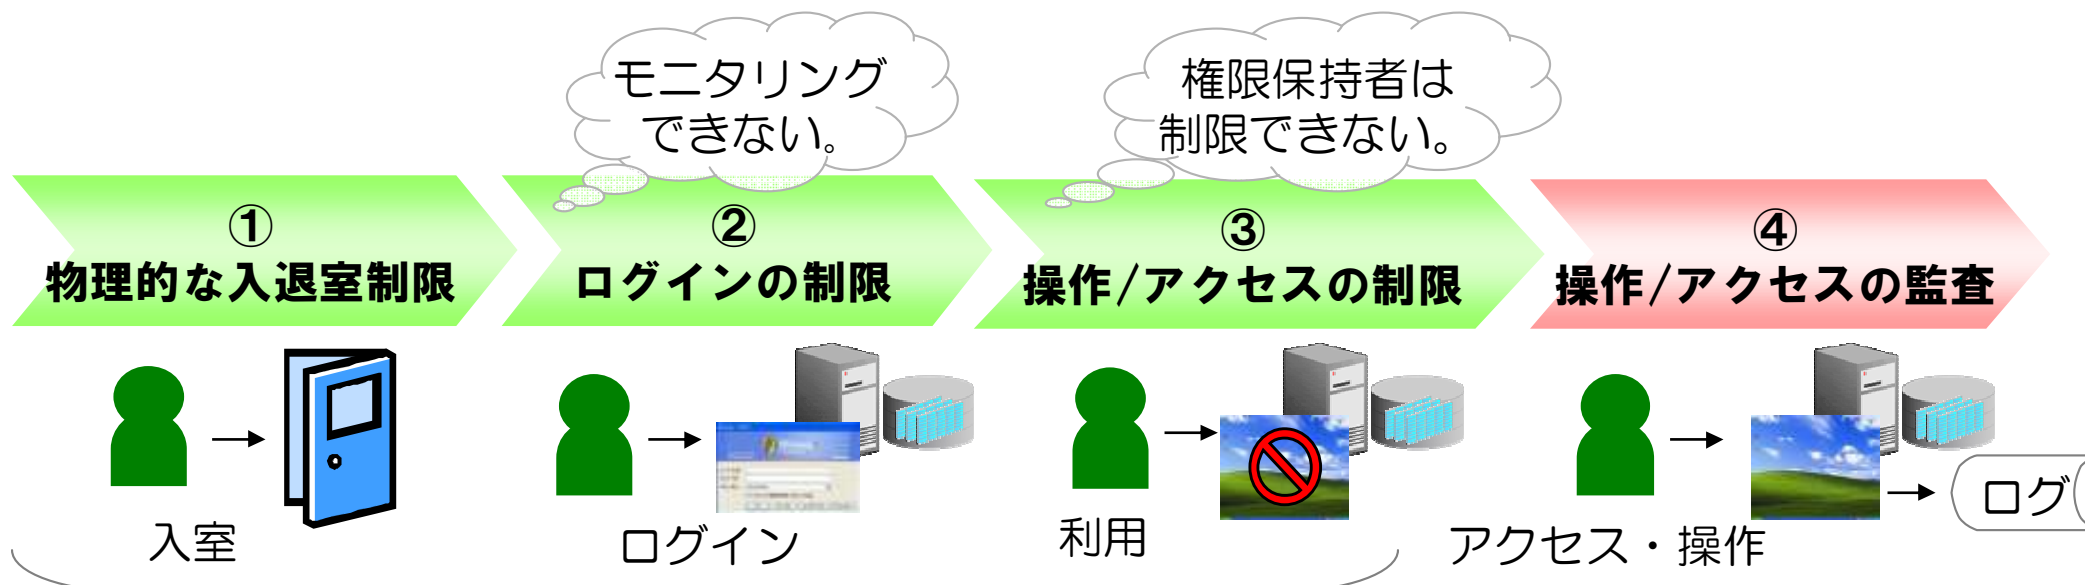

アクセスログ監査製品 「WEEDS Trace-Series」の ご紹介

WEEDS Trace Seriesの対応範囲

WEEDS

Dynamics CRM操作ログ監査製品 「WEEDS Dynamics CRM-Trace」の ご紹介

近年の不正アクセス事件とログ監査の必要性

WEEDS

年月	対象企業	被害の概要
2011年6月	セガヨーロッパ	130万件の個人情報漏洩
2011年6月	シティグループ	20万件の個人情報漏洩
2011年5月	ソフトバンクモバイル	基地局停波による大規模通信障害
2011年4～6月	ソニーグループ	1億件261万3000件の個人情報漏洩

セキュリティ対策には不十分

Dynamics CRMログ取得機能補完の必要性

WEEDS

更新日	変更者	操作	変更されたフィールド	以前の値	新しい値
2010/12/03 16:27	舞風 史	更新	従業員数 修正者 (代理)	100	120
2010/12/03 16:25		更新	代表電話 修正者 (代理)	03-2232-01xx	03-9876-xxxx
2010/12/03 16:24	舞風 史	更新	従業員数 修正者 (代理)	40	100
2010/12/03 16:17	舞風 史	開始済みのエ...			
2010/12/03 16:03		エンディティ...			

誰が・いつ・どのデータを・どの様に変更したか

+

誰が・いつ・どの情報を持ち出したのか

WEEDS Dynamics CRM-Traceでログ取得/監査可能

WEEDS Dynamics CRM-Trace 取得対象操作

WEEDS

The screenshot shows the Microsoft Dynamics CRM interface in a Windows Internet Explorer browser. The browser address bar shows the URL `http://crmdemo40:5555/CRMDEMO/loader.aspx`. The page title is "Microsoft Dynamics CRM".