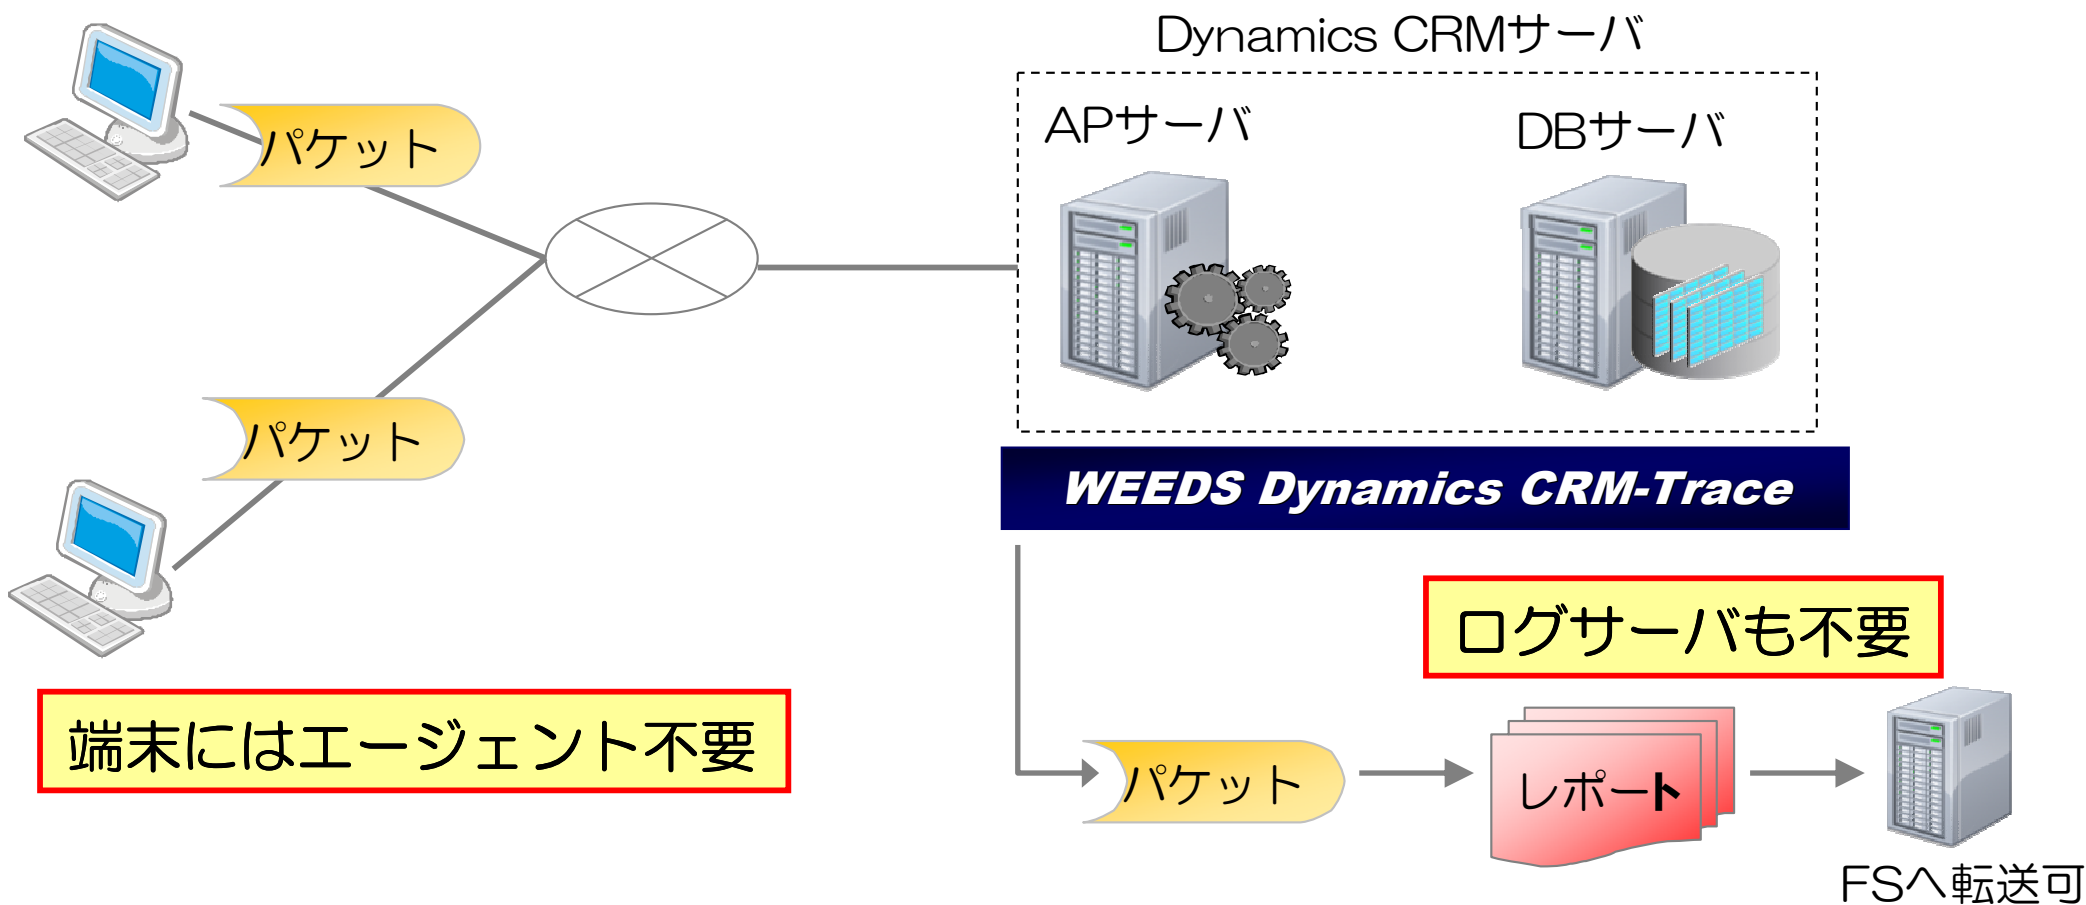

詳細を表示しない クリア グループ AND グループ OR

取引先企業名 が次の値を含む 浅田

選択

抽出条件もチェック可能

高度な検索 - Windows Internet Explorer

新規

取引先企業名	代表電話	住所 (市・区・町)	取引先責任者	電子メール (取引先責任者)
浅田建設株式会社	06-1234-xxxxvvv			

高度な検索からのエクスポートも監査可能

WEEDS Dynamics CRM-Trace システム概要図

WEEDS

導入翌日から監査運用が可能

WEEDS Dynamics CRM-Traceの 監査レポート

(実際のレポートをご覧ください)

弊社他製品との併用による セキュリティ強化

弊社他製品との併用によるセキュリティ強化

WEEDS