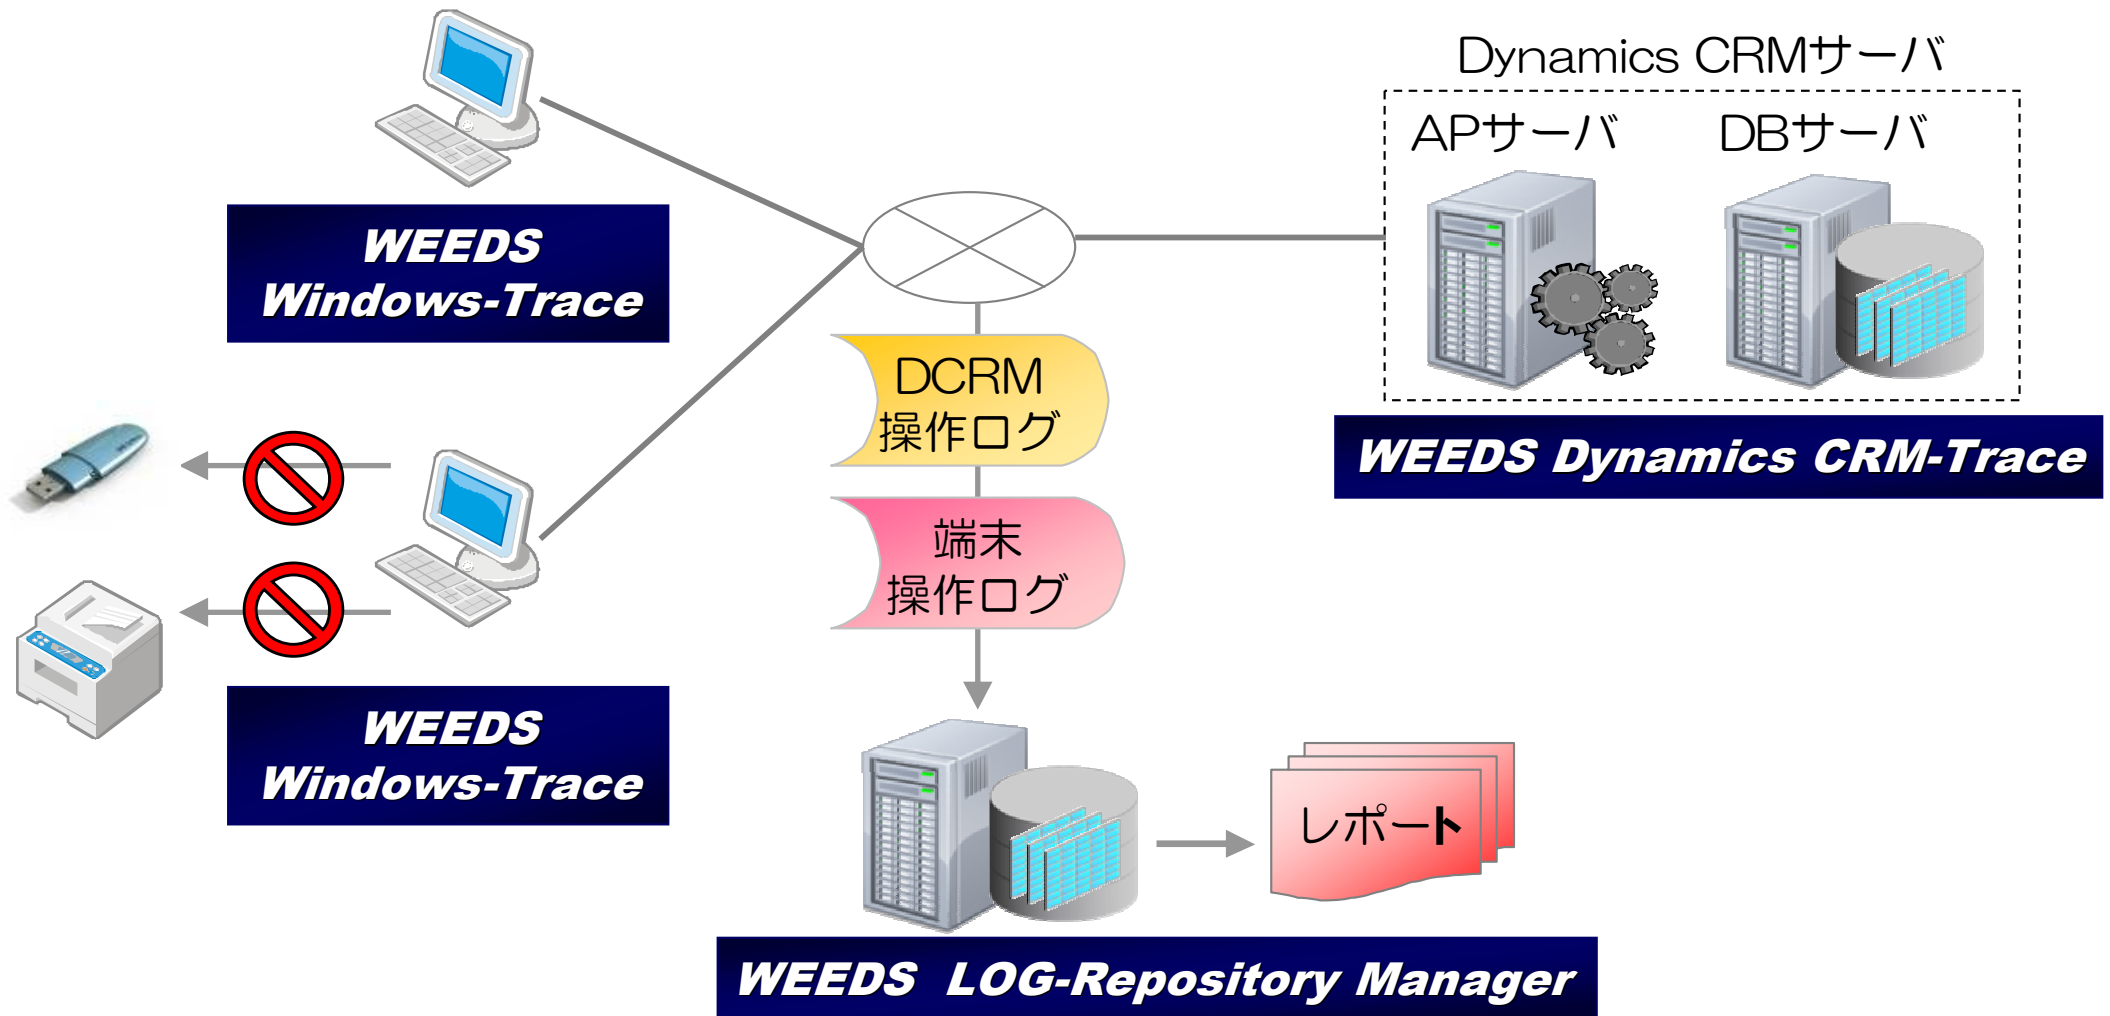

WEEDS Dynamics CRM-Trace システム概要図

WEEDS

導入翌日から監査運用が可能

WEEDS Dynamics CRM-Traceの 監査レポート

(実際のレポートをご覧ください)

弊社他製品との併用による セキュリティ強化

弊社他製品との併用によるセキュリティ強化

WEEDS

- 全ての操作端末によるDynamics CRM操作レポートを一元管理
- 端末操作とDynamics CRM操作を紐付けたレポートを生成

ライセンス体系と価格について

質疑応答

WEEDS

TRUE TECHNOLOGY TO THE WORLD

WEEDS Trace Seriesで
低コストで意味のあるセキュリティ対策を
実現して下さい。

人事部長

■ 開発・販売